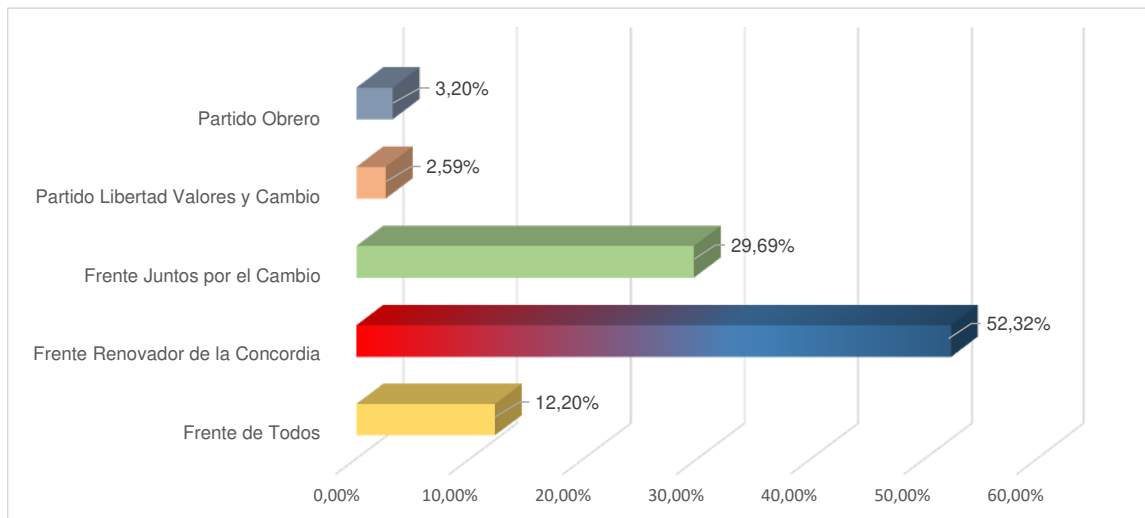

Resumen Escrutinio - PASO 2021 - Campo Grande - Misiones

siempre para adelante.

ELECCIONES P.A.S.O.

12 de SEPTIEMBRE de 2021

siempre
para
adelante.

SECRETARÍA ELECTORAL NACIONAL - DISTRITO MISIONES

RESUMEN ESCRUTINIO

Campo Grande

siempre
para
adelante.