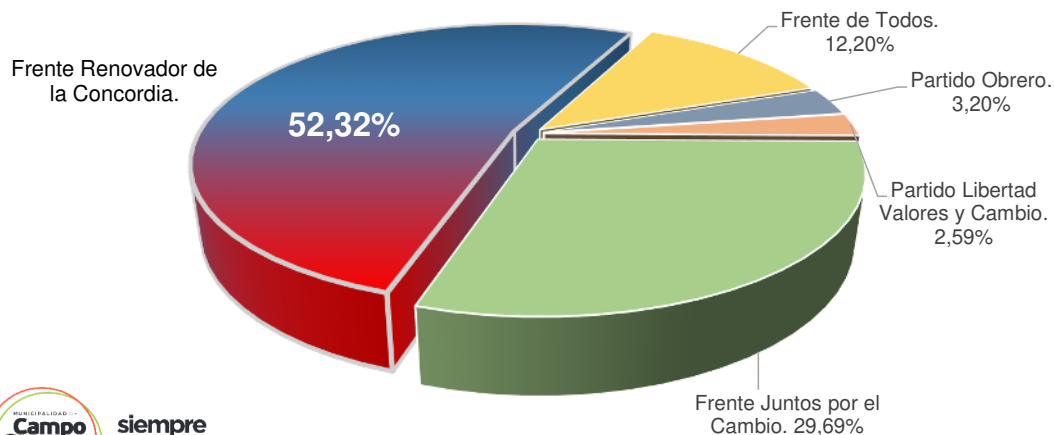

ELECCIONES P.A.S.O.

12 de SEPTIEMBRE de 2021

siempre para adelante.

SECRETARÍA ELECTORAL NACIONAL - DISTRITO MISIONES

RESUMEN ESCRUTINIO

Campo Grande

Electores Habilitados	11.306	100%	Total de Escuelas	5
Cant. Electores que han Votado	7.492	66,27%	Total de Mesas	33

Nº	Partido Político / Alianza	Cant.	Inc.	Listas Internas	Diputados Nacionales	
					Cant.	Inc.
71	Partido Obrero	227	3,20%	Lista A - Frente de Izquierda y de los Trabajadores UNIDAD	227	3,20%
181	Partido Libertad Valores y Cambio	184	2,59%	Lista A - Vida y Libertad	184	2,59%
501	Frente Juntos por el Cambio	2.108	29,69%	Lista A - Juntos Somos Misiones	546	7,69%
				Lista B - Adelante Misiones	167	2,35%
				Lista C - Juntos	384	5,41%
				Lista D - Juntos por Misiones	687	9,68%
				Lista E - Apertura Republicana	324	4,56%
502	Frente Renovador de la Concordia	3.714	52,32%	Lista A - Roja, Azul y Blanca	3.714	52,32%
503	Frente de Todos	866	12,20%	Lista A - Tierra, Techo y Trabajo	144	2,03%
				Lista K - Celeste y Blanca	240	3,38%
				Lista P - Popular, Agrario y Social (PAyS)	482	6,79%

7.099 100,00% **7.099 100,00%**

4,52%	Votos en Blanco	339	86,26%
	Votos Observados	54	13,74%
	Votos Identidad Impugnada	0	0,00%
	Votos Personal Asignado al Centro de Votación	0	0,00%

100%	Mesas Escrutadas.	393	100,00%
66,27%	Electores que han Votado.	Cantidad de Sobres en las Urnas	7.492 100,00%

Resumen Escrutinio - PASO 2021 - Campo Grande - Misiones

siempre para adelante.