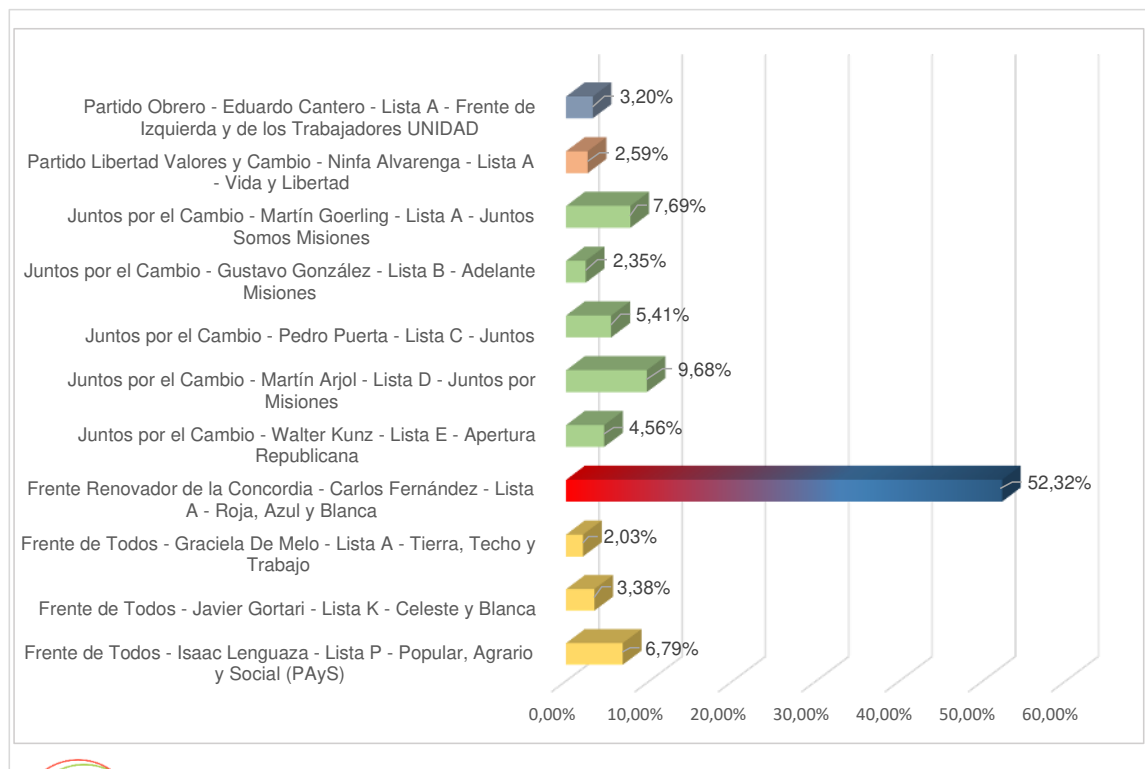

7.099 100,00% **7.099 100,00%**

4,52%	Votos en Blanco	339	86,26%
	Votos Observados	54	13,74%
	Votos Identidad Impugnada	0	0,00%
	Votos Personal Asignado al Centro de Votación	0	0,00%

100%	Mesas Escrutadas.	393	100,00%
66,27%	Electores que han Votado.	Cantidad de Sobres en las Urnas	7.492 100,00%

Resumen Escrutinio - PASO 2021 - Campo Grande - Misiones

siempre para adelante.

ELECCIONES P.A.S.O.

12 de SEPTIEMBRE de 2021

siempre
para
adelante.

SECRETARÍA ELECTORAL NACIONAL - DISTRITO MISIONES

RESUMEN ESCRUTINIO

Campo Grande

siempre
para
adelante.